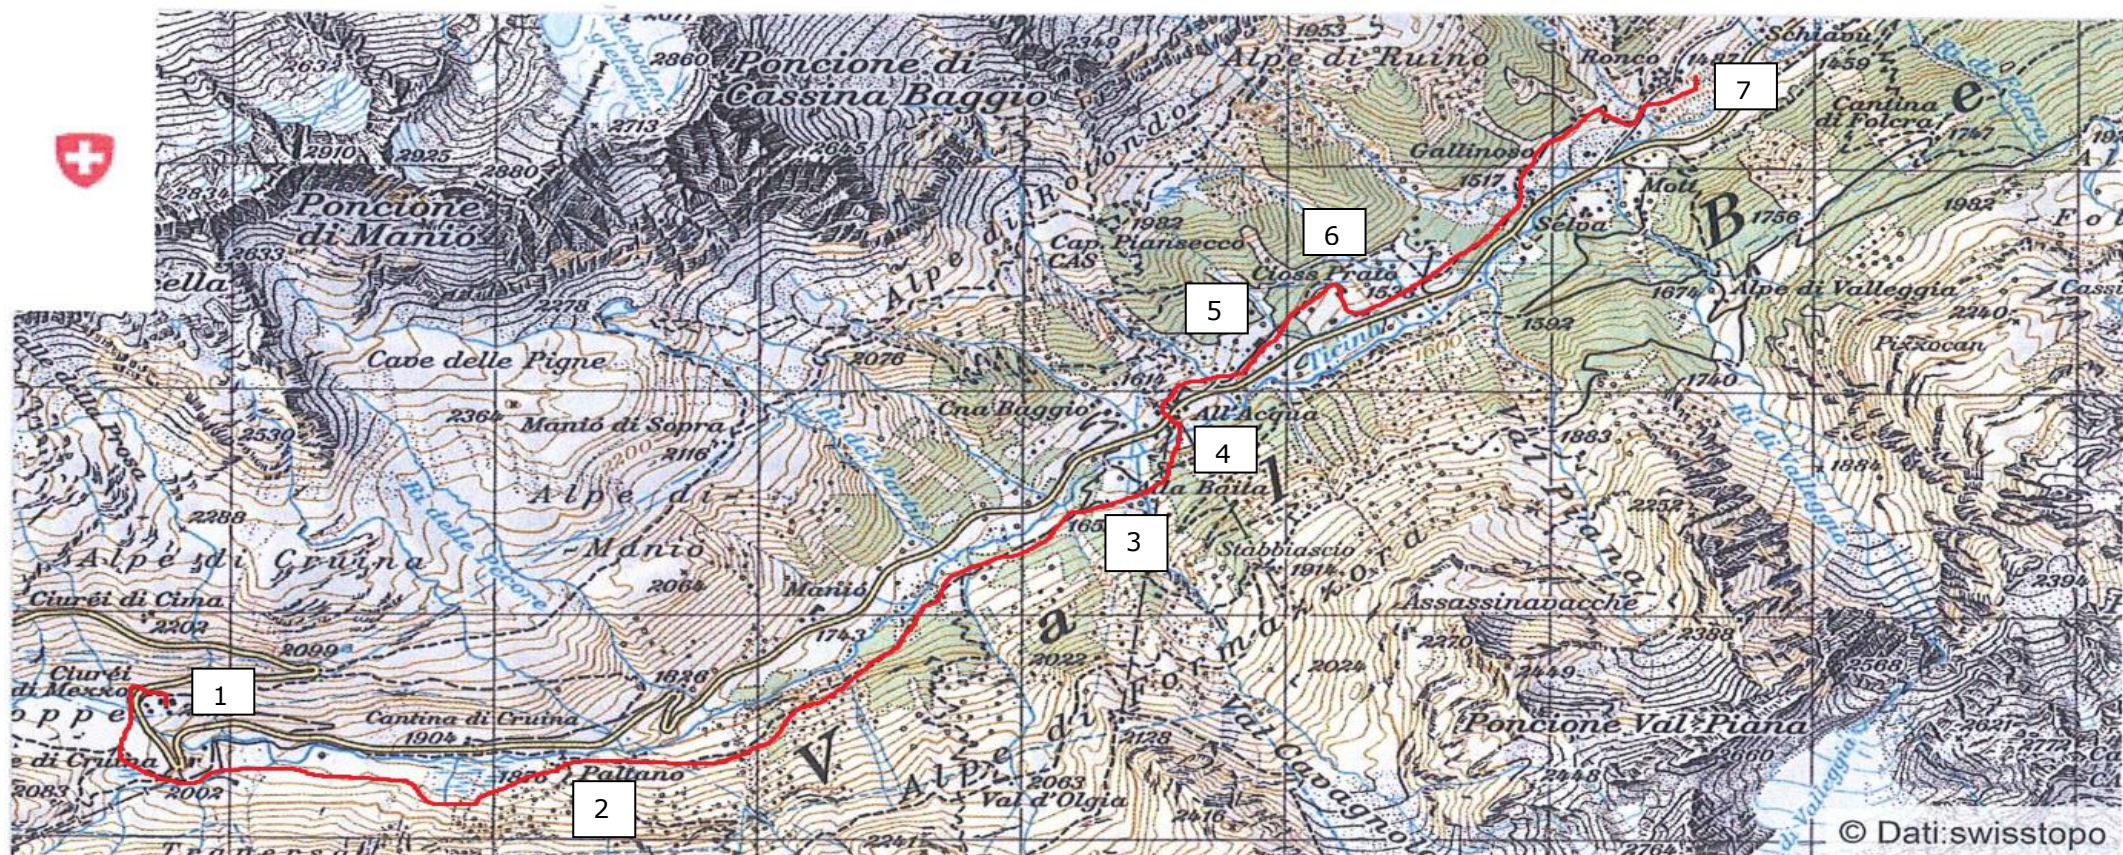

## Mangia e cammina sugli alpi della Valle Bedretto

- 1 Alpe Cruina:** colazione
- 2 Paltano:** cristalli + postazione culturale
- 3 Alpe Formazzora:** degustazione formaggi
- 4 "La Baita":** postazione culturale
- 5 Alpe Cioss Prato:** degustazione di salumeria nostrana
- 6 Cioss Prato:** parco giochi pubblico
- 7 Ronco:** Postazione finale, pranzo a base di polenta e spezzatino, dessert e digestivi, musica e intrattenimenti