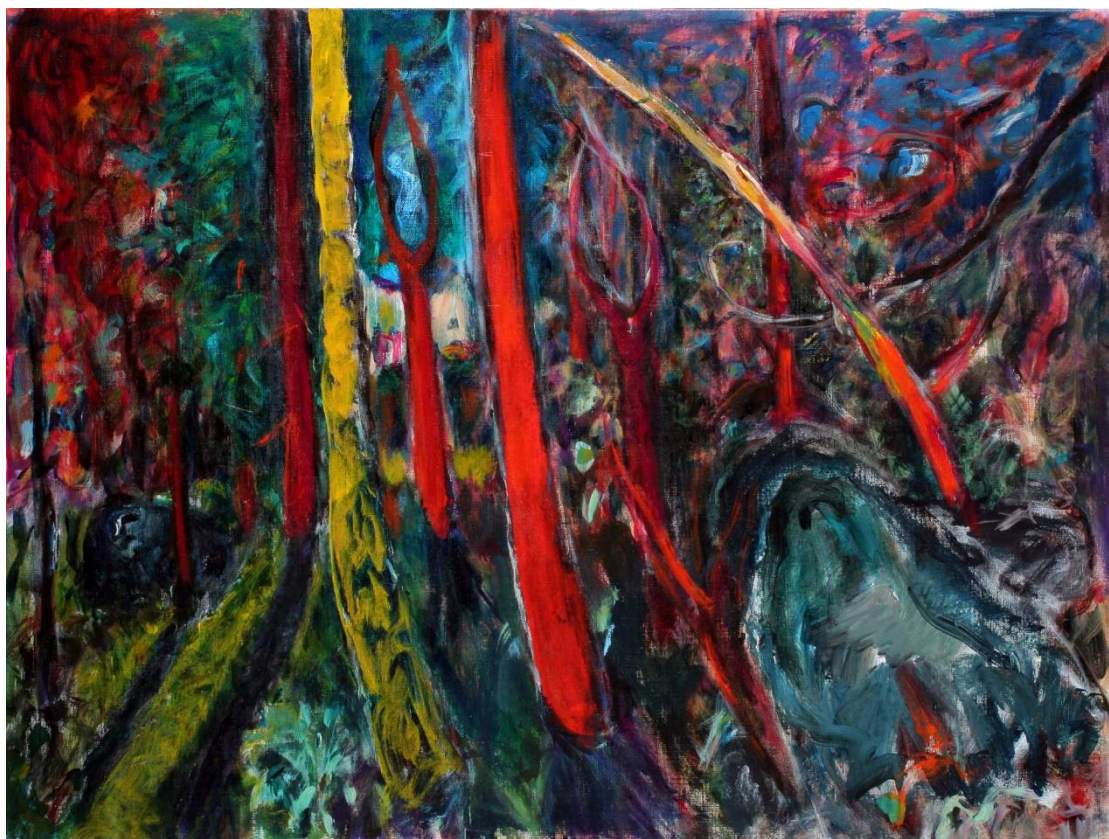

Efrem Beretta   Fotografia di E.Lerch

Orari di apertura: da martedì a venerdì: 15.00 – 17.30   sabato: 10.00 – 11.30